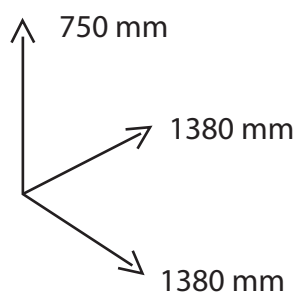

# LINHA OFIR

MESA QUADRADA DE 1 PÉ

JOM INDÚSTRIA

PRODUZIDO EM  
PORTUGAL

**JOM**  
www.jom.pt

**A** x8  
Excentrica Minifix

**B** x8  
Perno Minifix

**C** x30  
Parafuso 3,5x40

**D** x32  
Cavilha

**E** x8  
Feltro

1º

2º

3º

Posicionamento